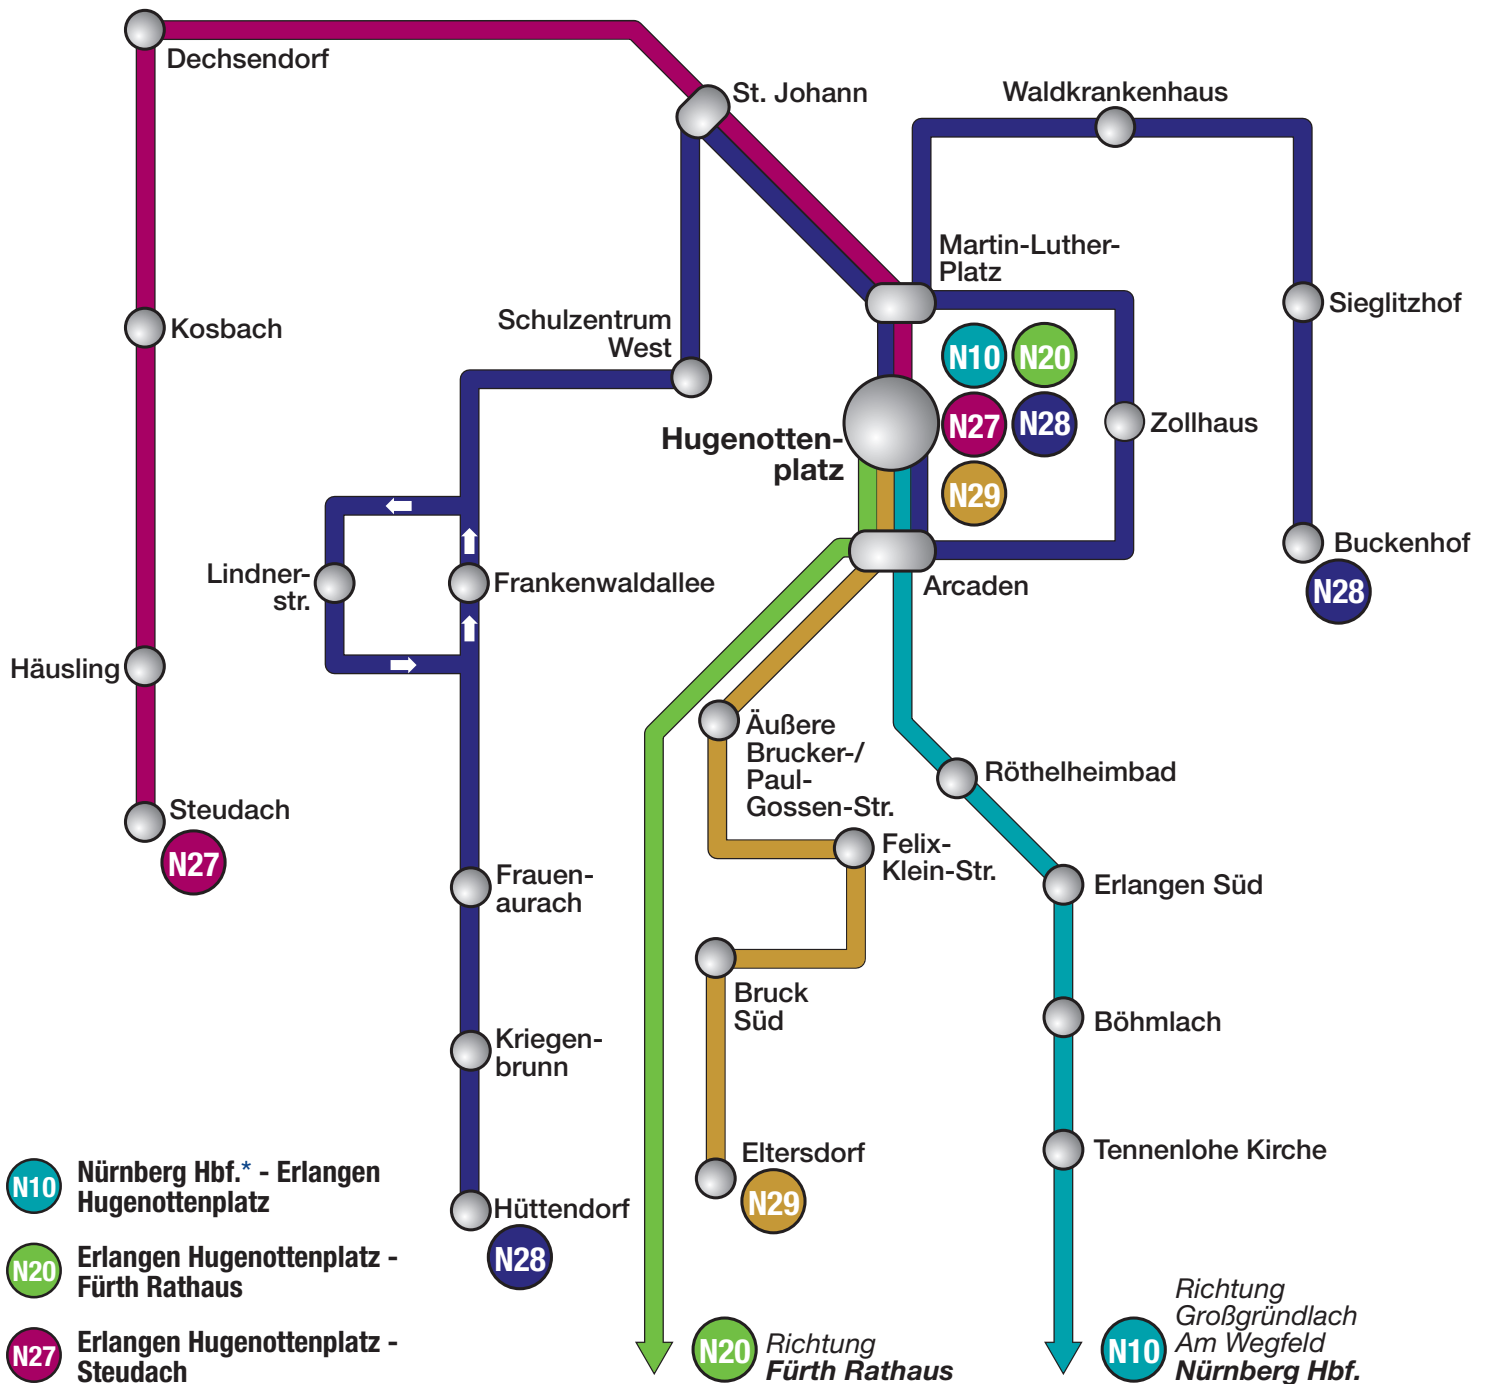

# NightLiner

Die Nachtbus-Linien fürs Wochenende und vor Feiertagen von 1.00–5.00 Uhr.

\* Am Nürnberger Hauptbahnhof haben Sie Anschluss an weitere NightLiner