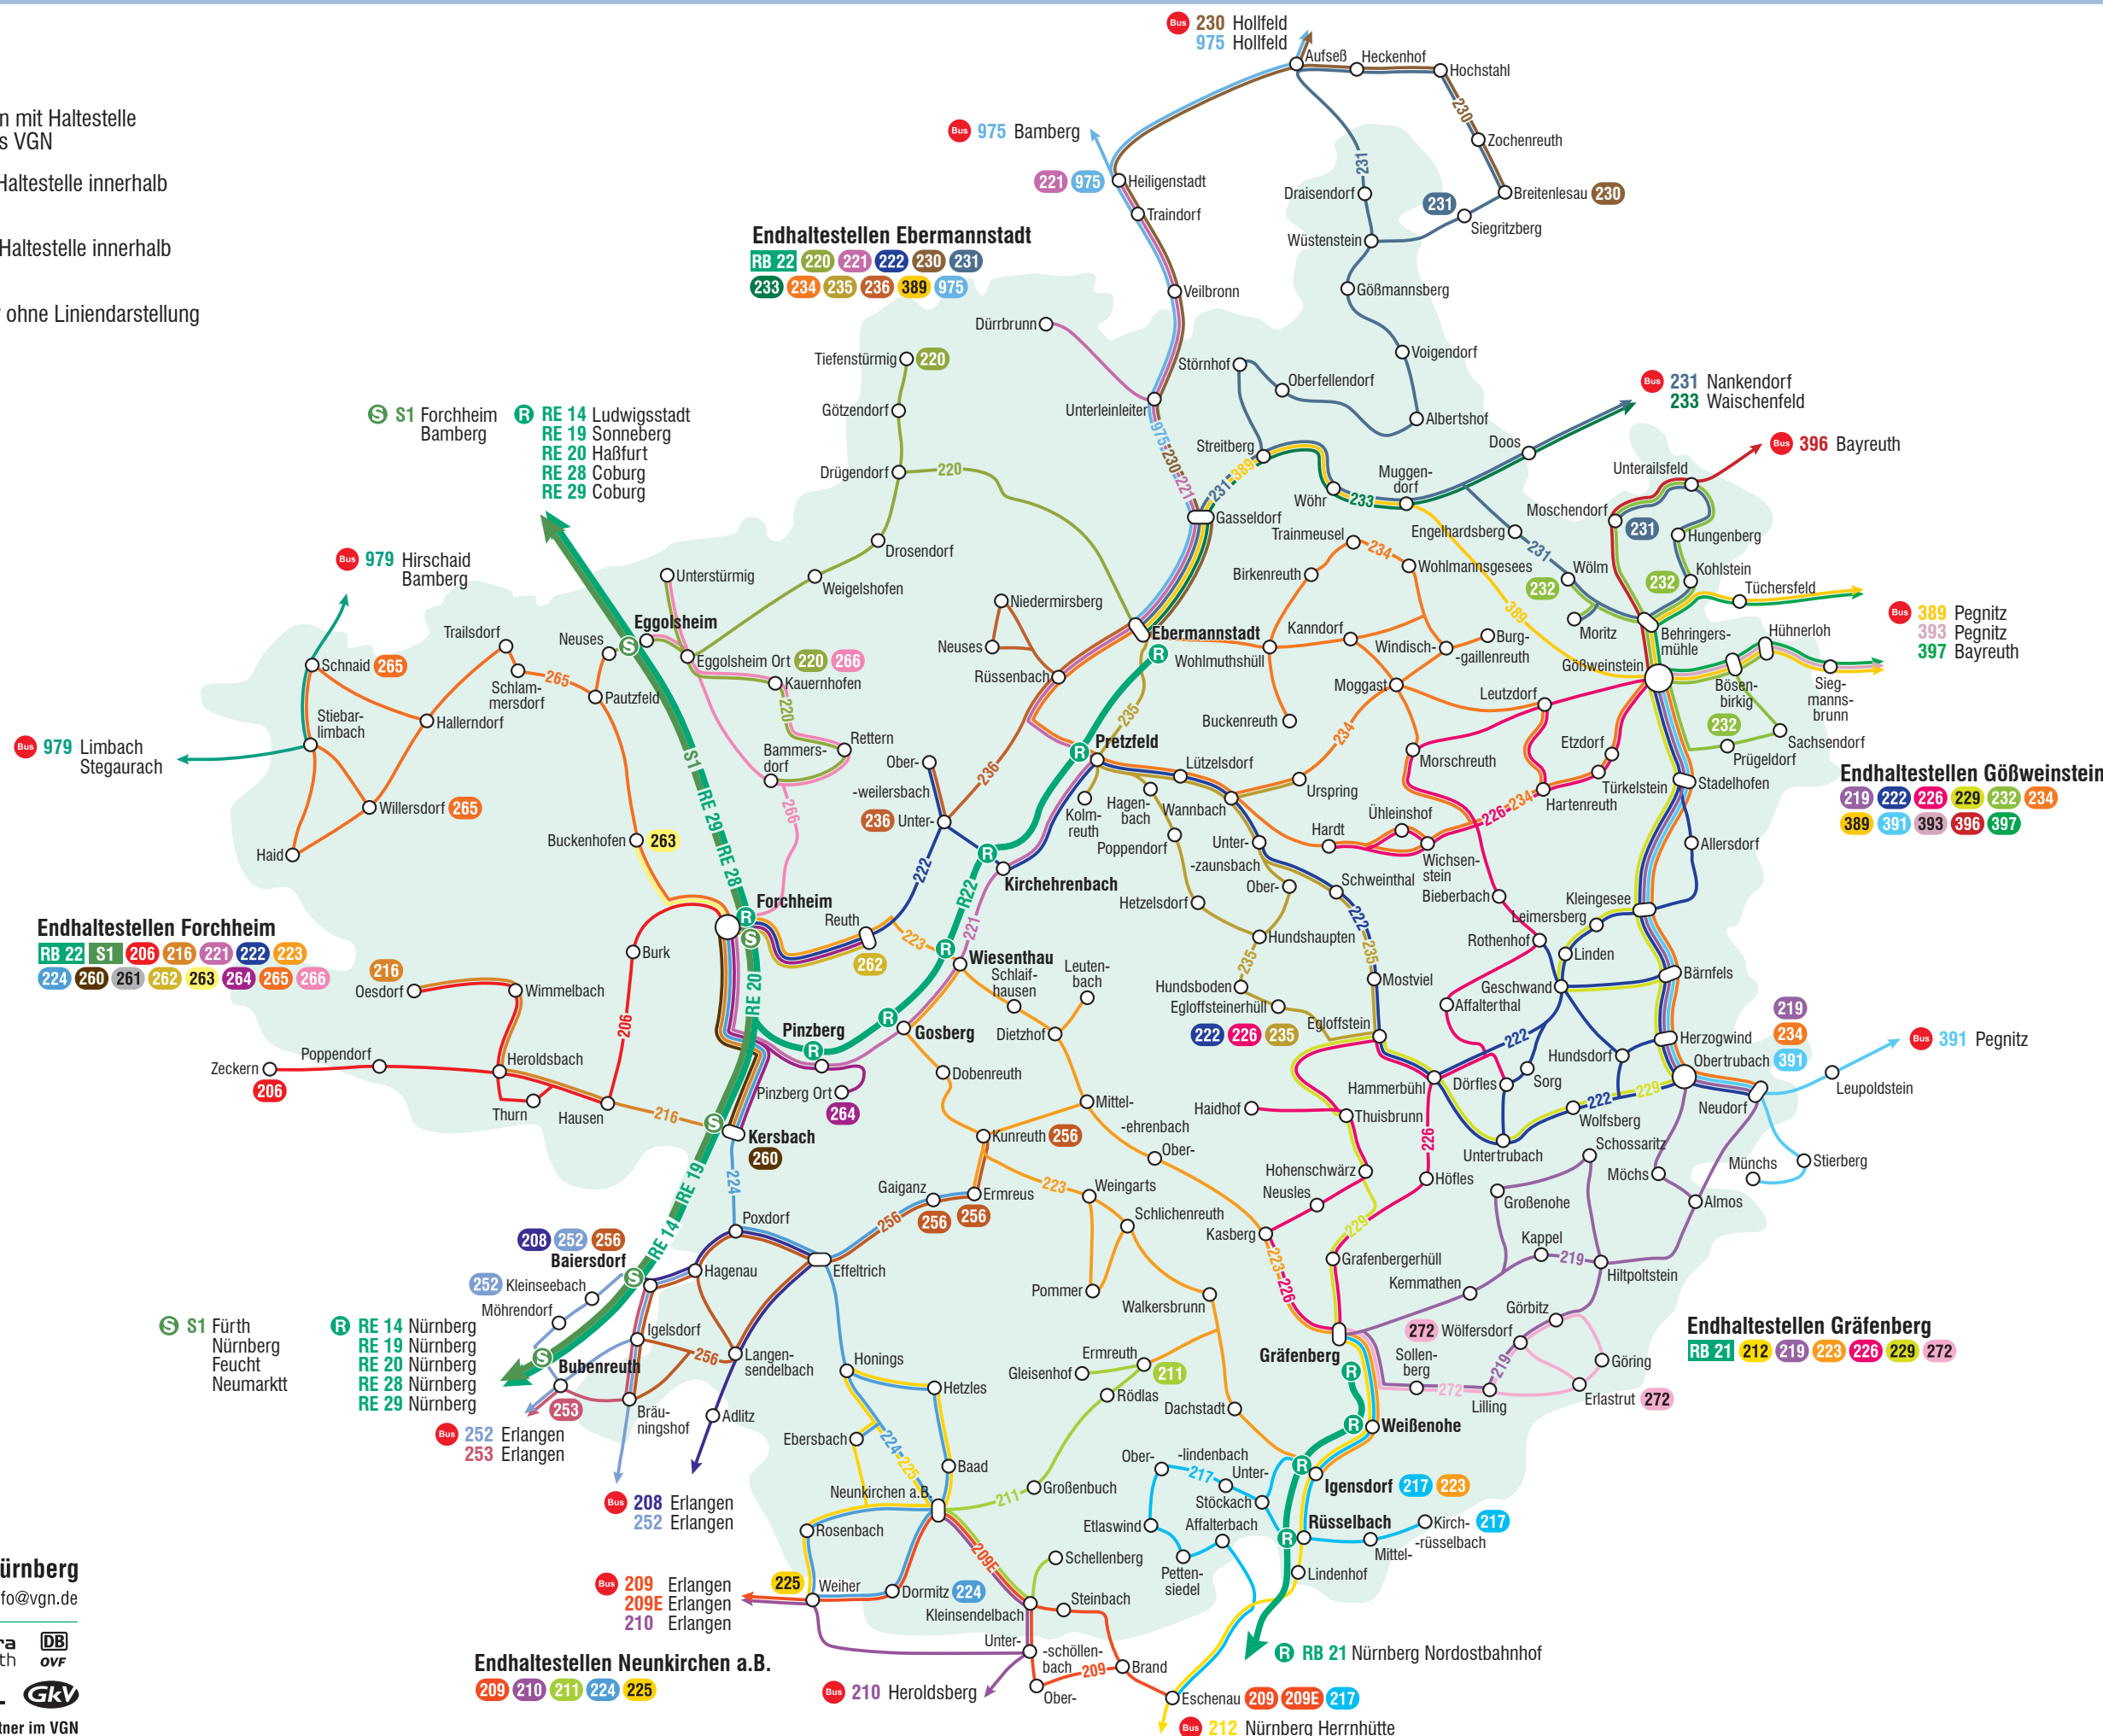

Linienetz

Landkreis Forchheim

Gültig ab: 10.12.2023

- RB 22** **R** **RB 22** → Regionalbahn mit Haltestelle innerhalb des VGN
Pinzberg
- S1** **S** **S1** → S-Bahn mit Haltestelle innerhalb des VGN
Forchheim
- 206** **O** **206** → Buslinie mit Haltestelle innerhalb des VGN
Oesdorf
- 261** → Stadtverkehr ohne Liniendarstellung

Endhaltestellen Forchheim

- RB 22 S1 206 216 221 222 223
- 224 260 261 262 263 264 265 266

Endhaltestellen Ebermannstadt

- RB 22 220 221 222 230 231
- 233 234 235 236 389 975

Endhaltestellen Gößweinstein

- 219 222 226 229 232 234
- 389 391 393 396 397

Endhaltestellen Gräfenberg

- RB 21 212 219 223 226 229 272

Endhaltestellen Neunkirchen a.B.

- 209 210 211 224 225

Verkehrsverbund Großraum Nürnberg
Rothenburger Str. 9 • 90443 Nürnberg • info@vgn.de

Partner im VGN