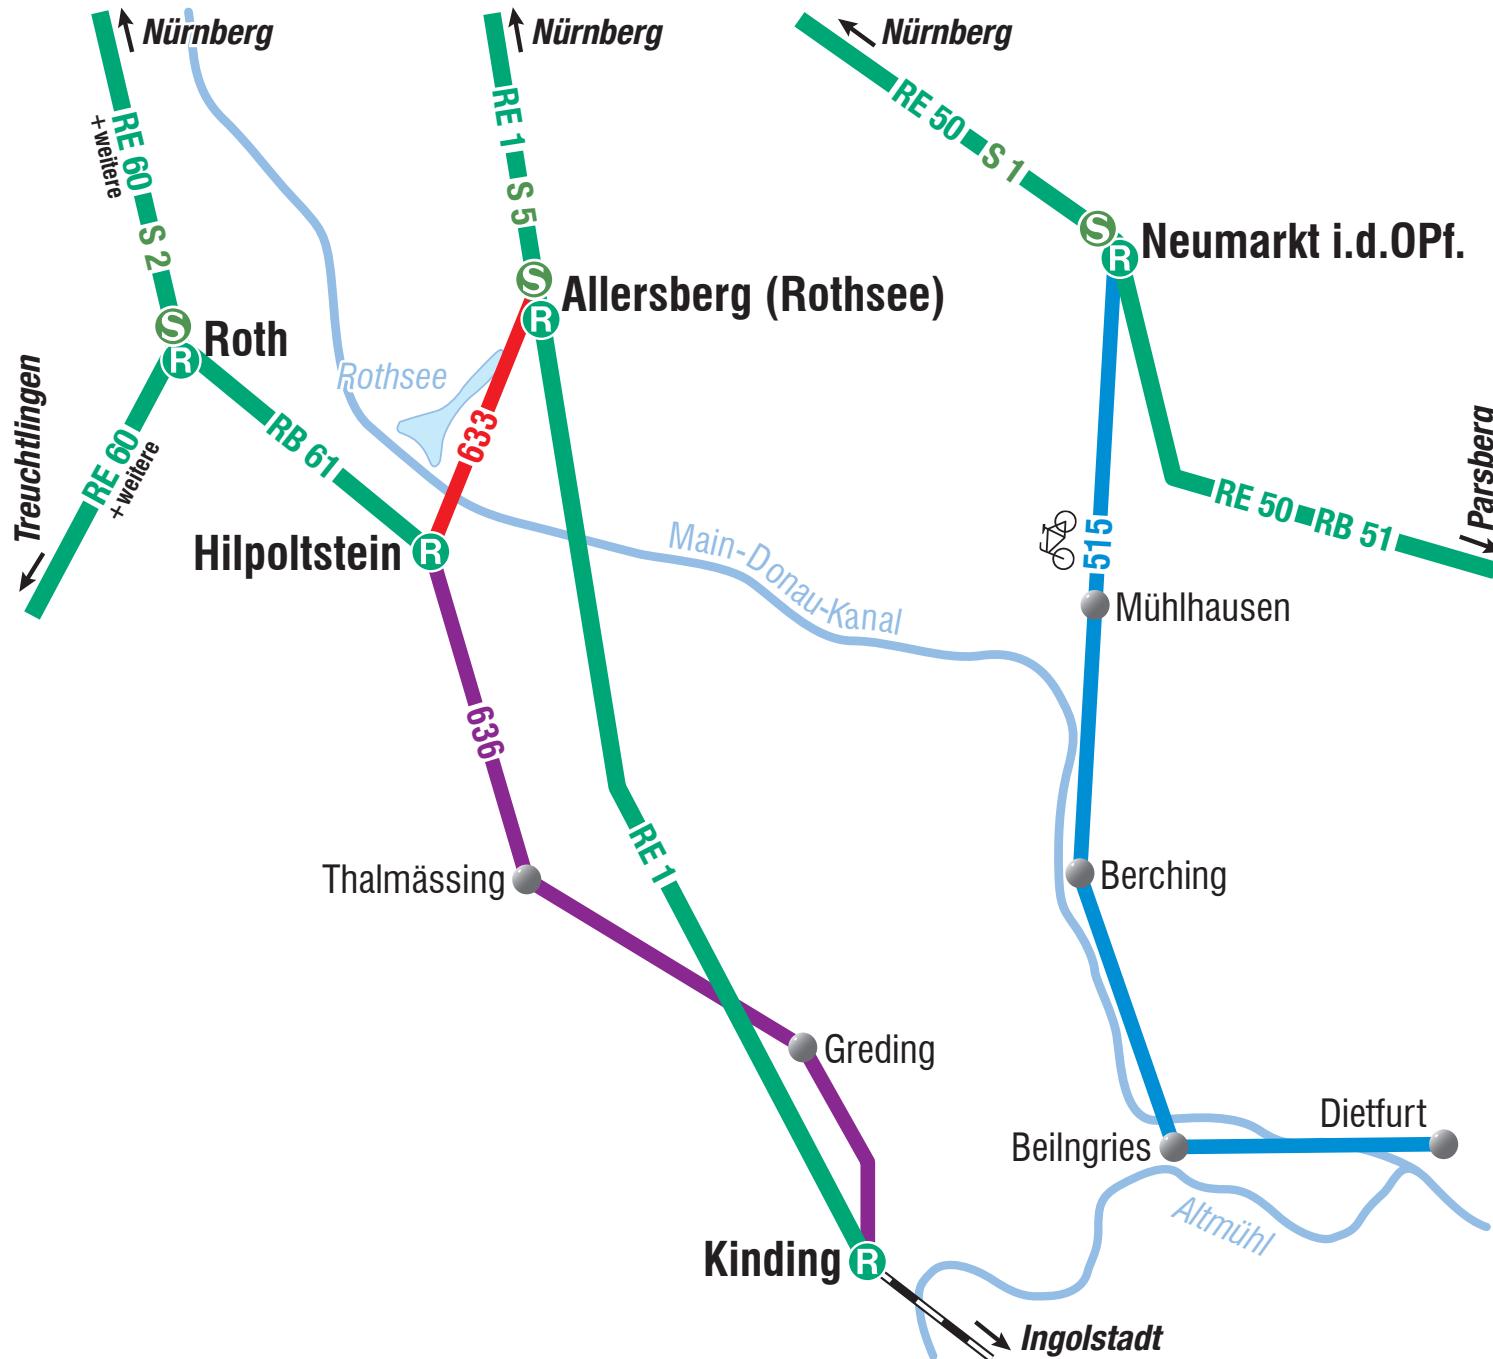

Copyright VGN GmbH 2024

Freizeitlinien im Naturpark Altmühltal

515 Kanal-Alt Mühl-Express

633 Rothsee-Express

636 Gredl-Express

Legende:

- S R S-/R-Bahn mit Bahnhof
- 515 Linie 515 mit Haltestelle
- 1 Radtour: „Fünf-Flüsse-Radweg / Altmühltal-Radweg“
- 2 Radtour: „Von der Naab ins Altmühltal“
- 3 „Auf dem Wallfahrerweg“
- 4 „Auf dem Altmühlpanoramaweg“
- 5 „3-Länder-Eck“
- 6 „Neumarkter Biervielfalt“
- 7 „Die Tillyland-Schleufe“
- B Sehenswürdigkeiten
- X Einkehrmöglichkeit
- B Brauerei

0 1 2 3 4 5 km

Stand: 01/2024

Legende:

- R-Bahn mit Bahnhof
- Linie 633 mit Haltestelle
- Linie 636 mit Haltestelle
- VGN Rad- und Wanderwege**
- „3-Länder-Eck“
- Eisenhammer Radtour
- „Im Thaltal auf den Spuren der Kelten“
- „Vom Rothsee zur Fuchsmühle“
- „Vom Anlauter ins Kaisinger Tal“
- Gredl-Radweg
- 2-Tages-Tour Altmühlpanorama
- Burg Sehenswürdigkeit
- Einkehrmöglichkeit